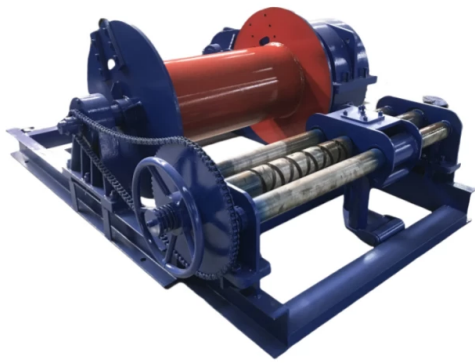

: GJYJ8T

80 k N

15 k

W

	80 k N
	6 x 37 2.6 mm
	400 mm 900 mm
	300 m
	YZR180L-6
	15 kW
	960 r /
	5.5 m /
	1780 x 1580 x 930 mm
	1600 kg