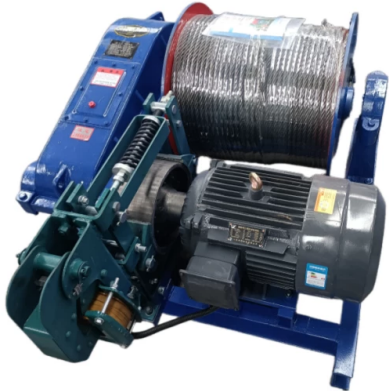

2,000

Garl way

Machinery

18000

: GJYJ10T

18000

	100kN 10
	28mm
	530mm
	1000mm
	350
	: 8m/min : 30m/min
	30kW
	2010mm x 1950mm x 1100mm
	5000kg

: GJYJ0.5T

OEM

	1
	AC 100-240V/50/60Hz
	OEM

: GJYJ5T

	50 kN
	6 × 19 19.5 20mm
	325mm 620 700mm
	150 - 200m
	Y160L - 6
	11 kW
	960 r /
	9 m /
	About 1420 × 1110 × 800mm - 1550 × 1160 × 800mm
	800 kg

12000

: GJYJ7T

12000